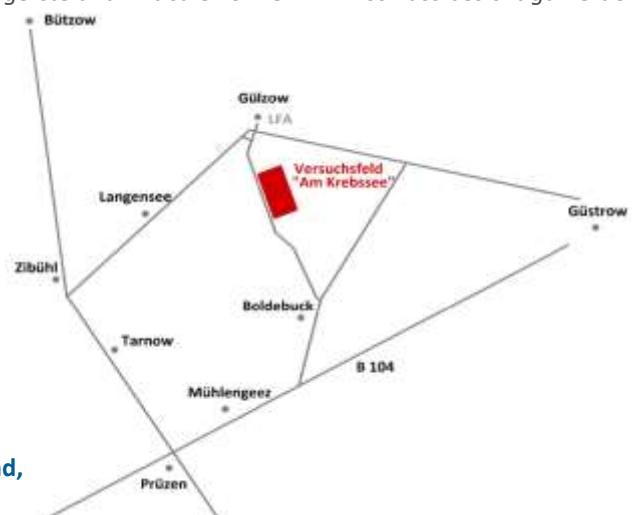

EINLADUNG

Mähdruschttag 2023

14.06.2023 / Versuchsfeld „Am Krebssee“ – Boldebucker Weg – 18276 Gülzow-Prüzen

ab 8.30 Uhr Imbiss (Selbstzahler)

9.00 Uhr Feldführung und Fachdiskussion zu folgenden Schwerpunkten

Sortenwahl

Winterweizen, Winterraps, Wintergerste

Anbautechnik

Sommergerste in Herbstaussaat
organische Düngung und Ansäuerung
Reihenweite und N-Düngung im Winterweizen
N-Düngung im Winterweizen
Spätsaat Winterraps
Biostimulanzien

Pflanzenschutz (LALLF)

Phytopathologische Besonderheiten der Saison

ca. 13.00 Uhr **Ende**

Die Sortenversuche Körnerleguminosen, Sommergerste und Triticale können im Anschluss besichtigt werden.
Mittagsangebot in der Kantine (Selbstzahler)

So erreichen Sie das Versuchsfeld:

**Parkplatz: Hinteres Tor Richtung Boldebucker Weg linker Hand,
Koordinaten (DG): 53.803643 , 12.070429**

ANSPRECHPARTNER

Dr. Jana Peters

Telefon: 0385 588-60212

j.peters@lfa.mvnet.de

VERANSTALTER

Landesforschungsanstalt für Landwirtschaft und Fischerei MV

Institut für Pflanzenproduktion und Betriebswirtschaft

Dorfplatz 1/OT Gülzow

18276 Gülzow-Prüzen

www.lfamv.de