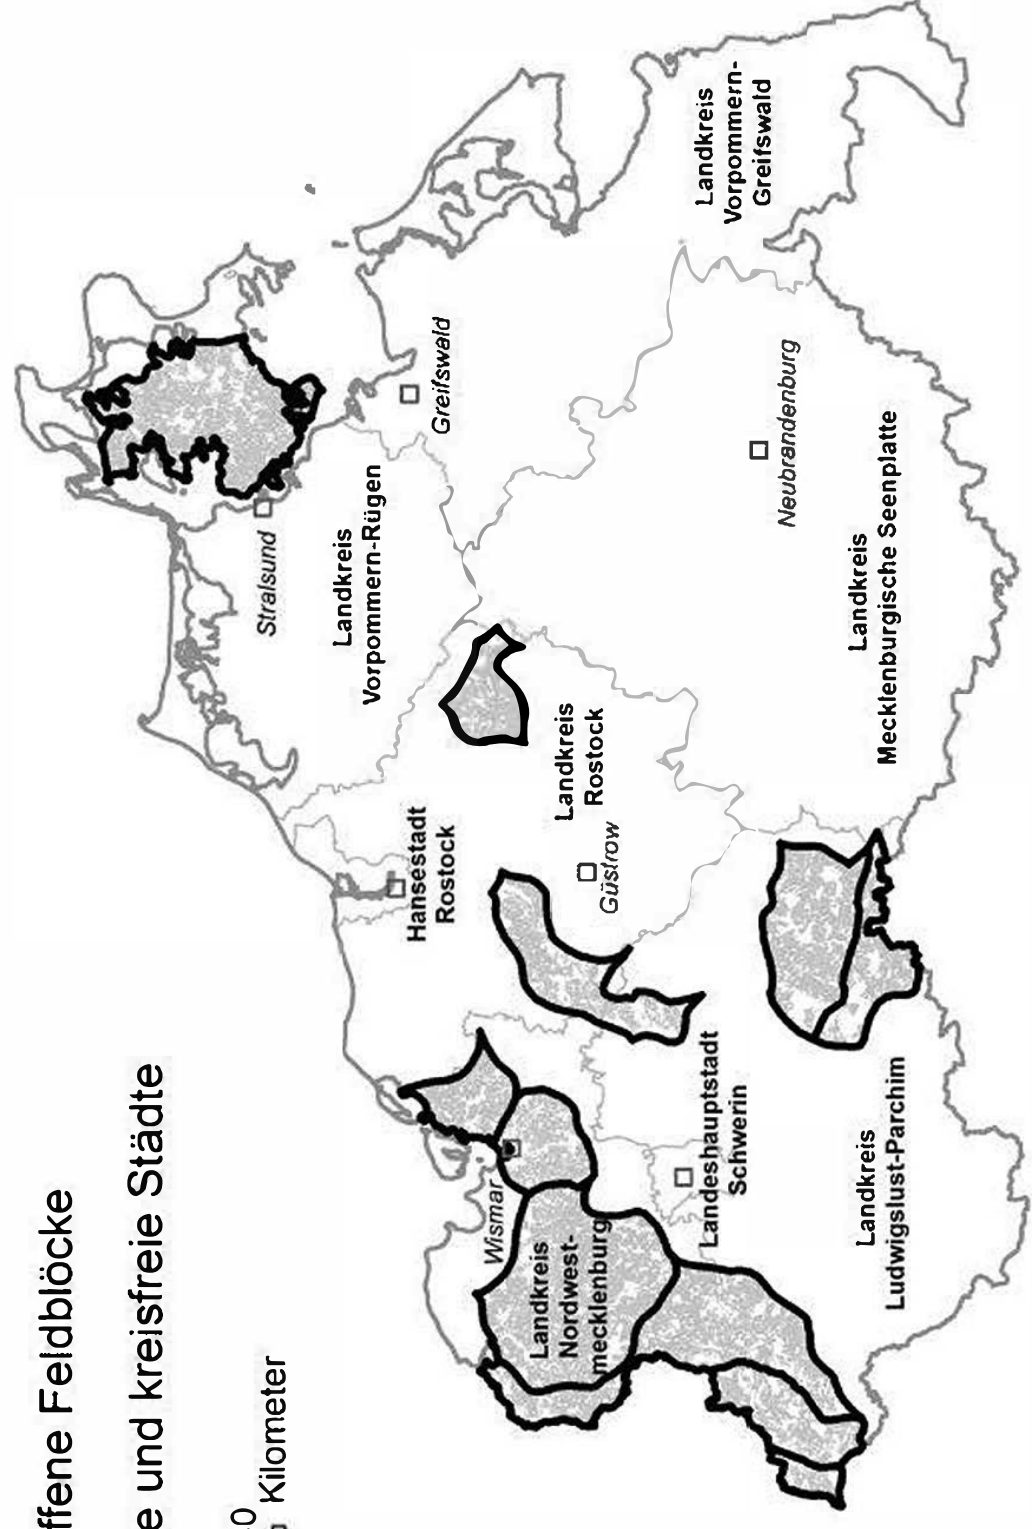

 Grundwasserkörper im schlechten chemischen Zustand

 betroffene Feldblöcke

 Kreise und kreisfreie Städte

0 20 40
 Kilometer

Anlage 1 (zu § 2 Satz 2)
zur Landesverordnung über besondere Anforderungen
an die Düngung in belasteten Gebieten
Übersichtskarte vom